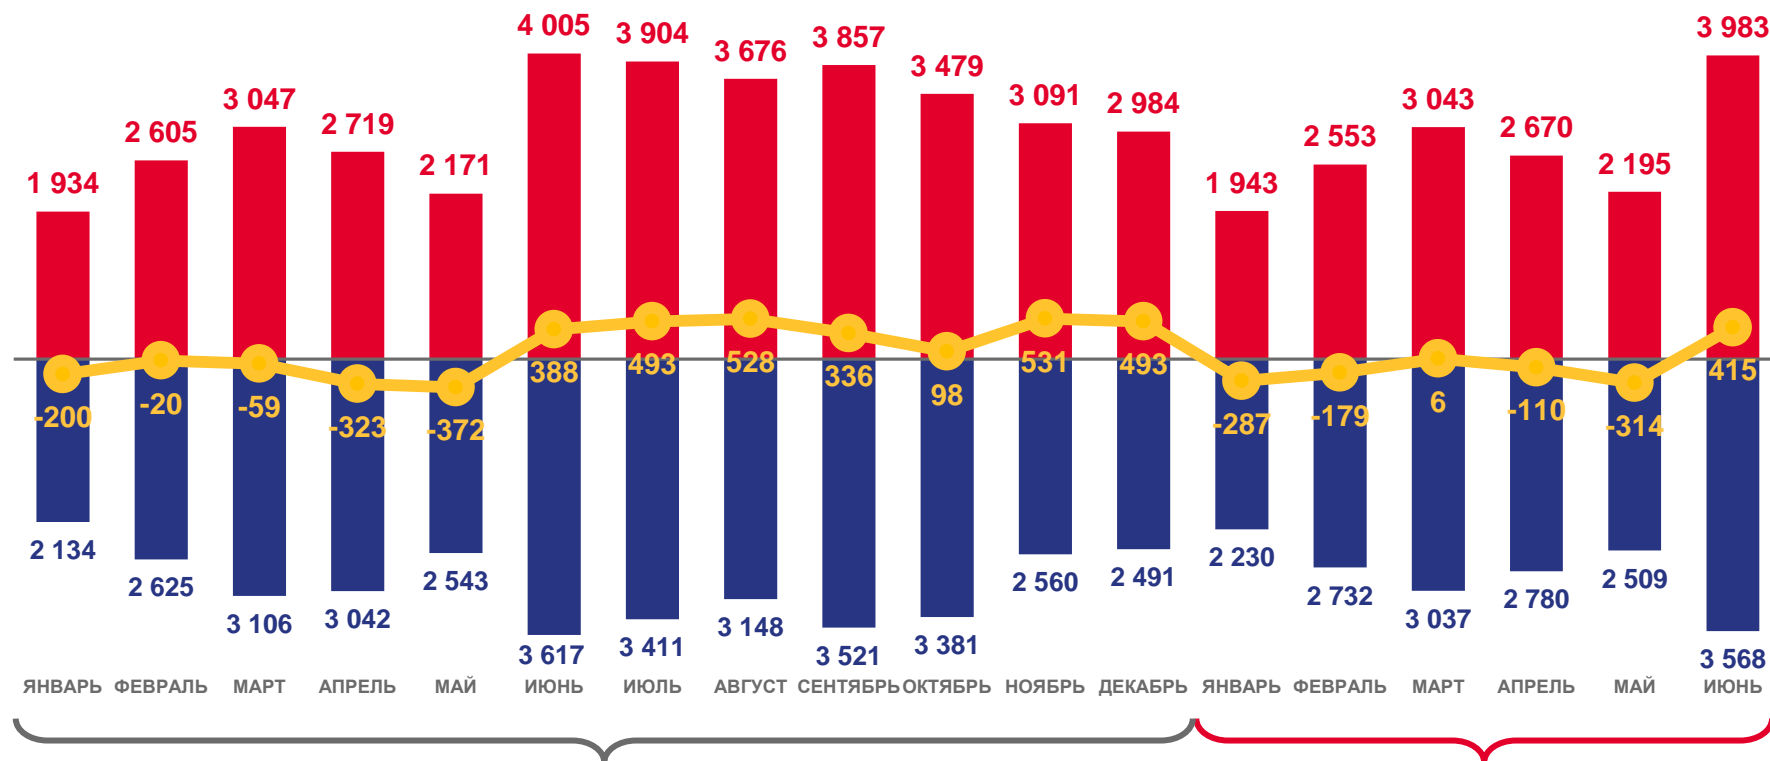

Миграционное движение населения

за июнь 2022 года *

- 01 ПОКАЗАТЕЛИ МИГРАЦИОННОГО ПРИРОСТА НАСЕЛЕНИЯ
- 02 ПОКАЗАТЕЛИ ПРИБЫВШИХ
- 03 ПОКАЗАТЕЛИ ВЫБЫВШИХ

* Ежемесячные данные оперативной статистики

МИГРАЦИОННОЕ ДВИЖЕНИЕ НАСЕЛЕНИЯ

ЧЕЛОВЕК

2022 ГОД

I полугодие

ЧЕЛОВЕК

-469

В РАСЧЕТЕ
НА 10 000 ЧЕЛОВЕК

-7,7

Число прибывших

Число выбывших

Миграционный прирост (+), снижение (-)

ЧИСЛО ПРИБЫВШИХ

ЗА I ПОЛУГОДИЕ 2022 ГОДА, ЧЕЛОВЕК

Тверская область

3 238 из стран СНГ

270 из других
зарубежных стран

3 508